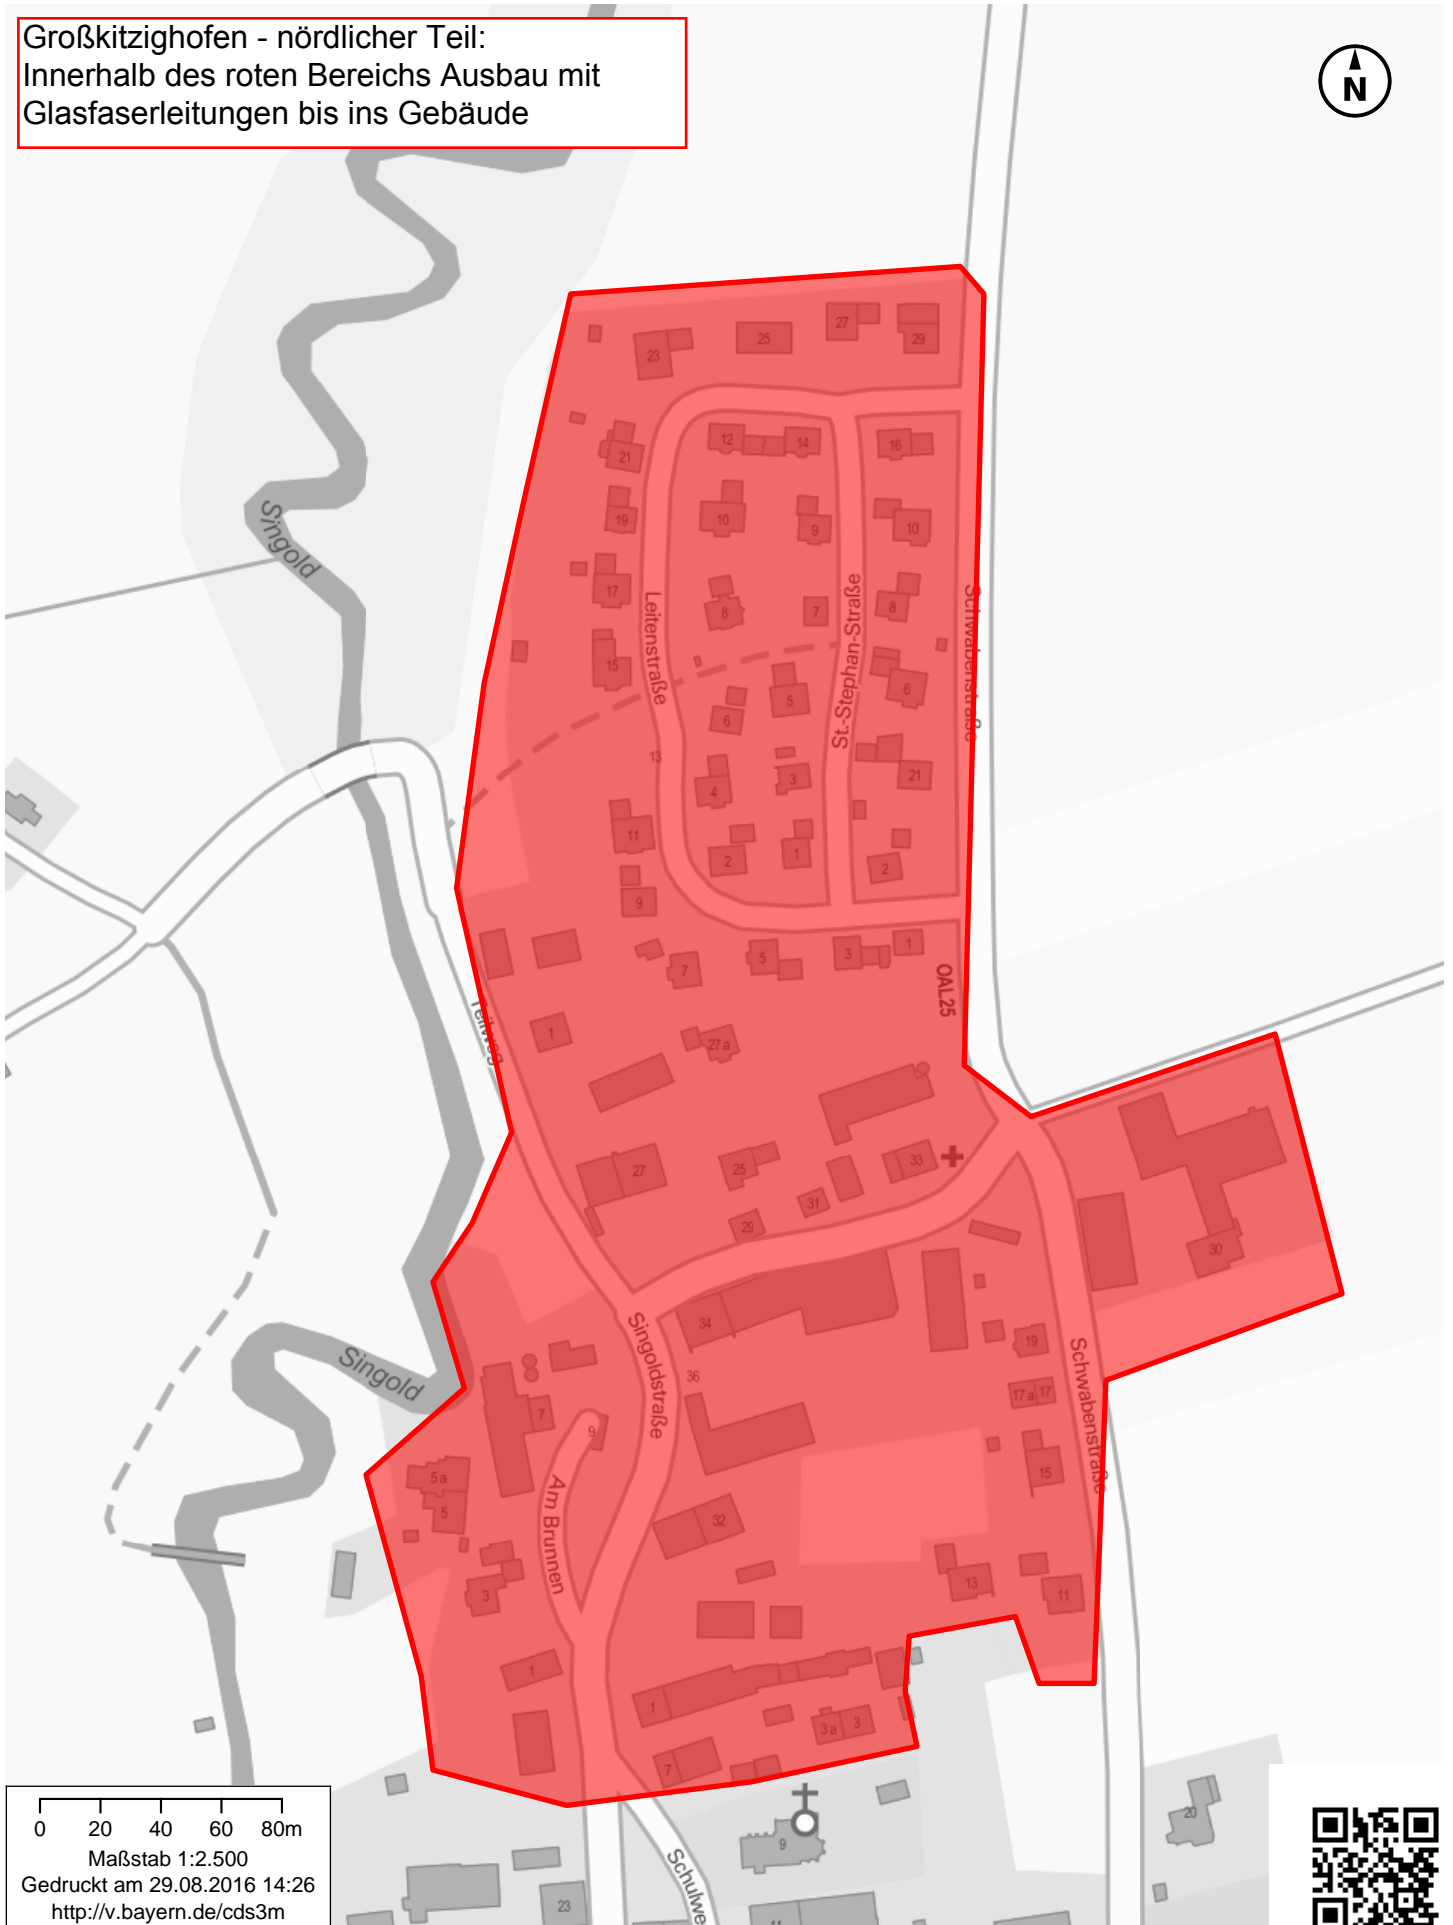

Großkitzighofen - nördlicher Teil:
Innerhalb des roten Bereichs Ausbau mit
Glasfaserleitungen bis ins Gebäude

0 20 40 60 80m
Maßstab 1:2.500
Gedruckt am 29.08.2016 14:26
<http://v.bayern.de/cds3m>