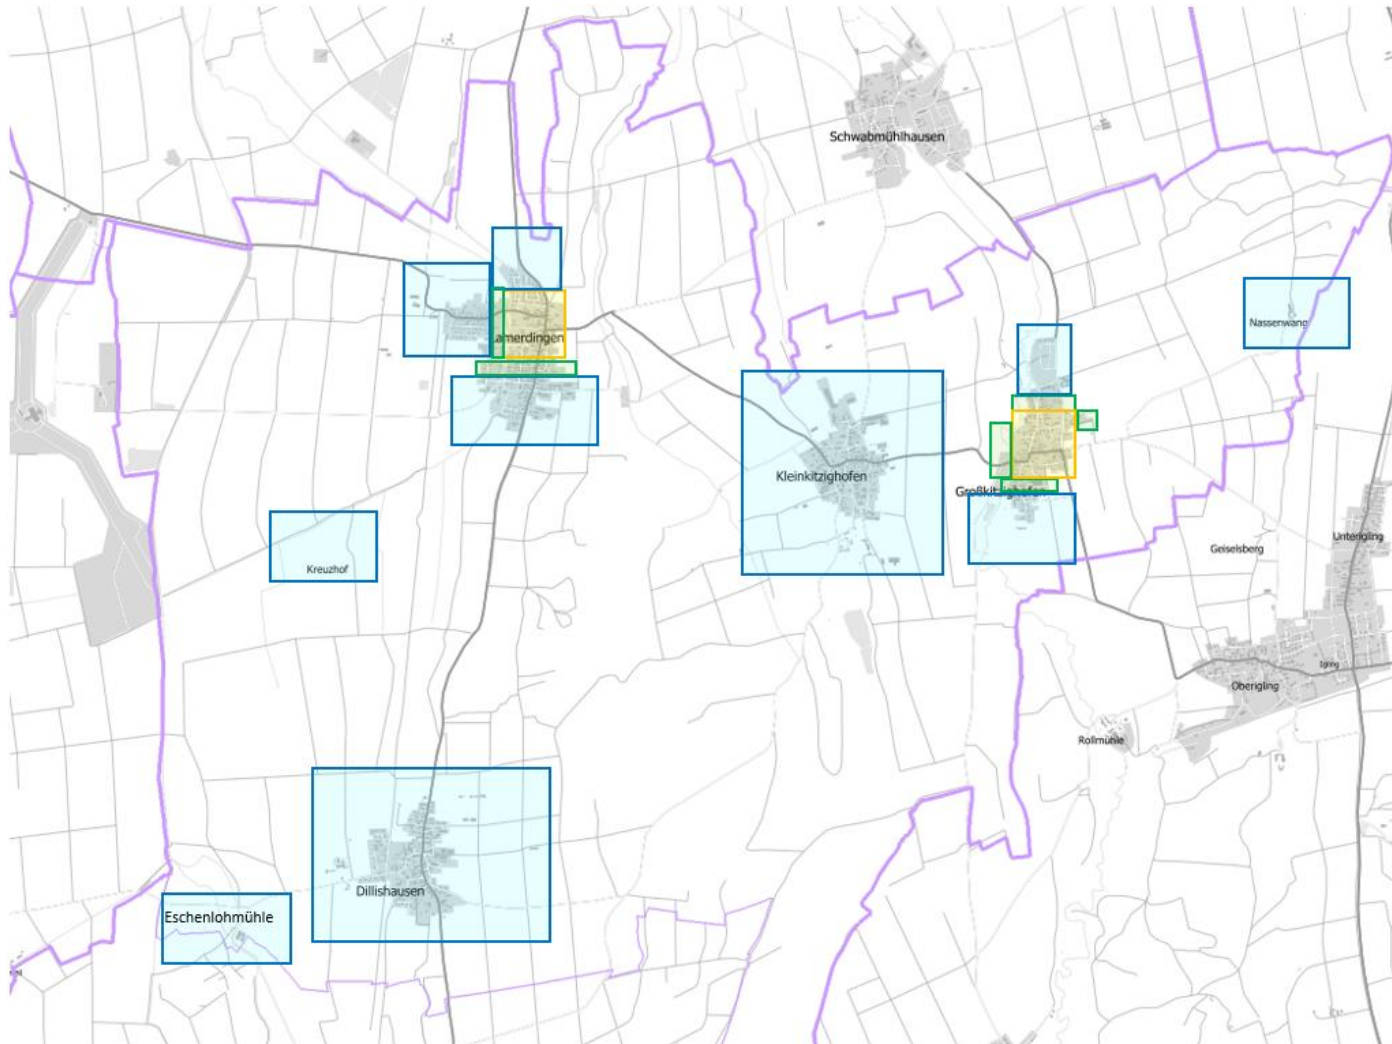

# Karte der Ist-Versorgung: vorläufiges Erschließungsgebiet Gemeinde Lamerdingen

## Karte der Ist-Versorgung Stand vor der Markterkundung

### Legende:

Vorläufiges Erschließungsgebiet  
(gesamtes Gemeindegebiet)

Bandbreiten im Down-/Upload  
[Mbit/s]

≤ 15 / 1

= 16 / 1

≥ 30 / 2 \*)

\*) kein weißer NGA-Fleck