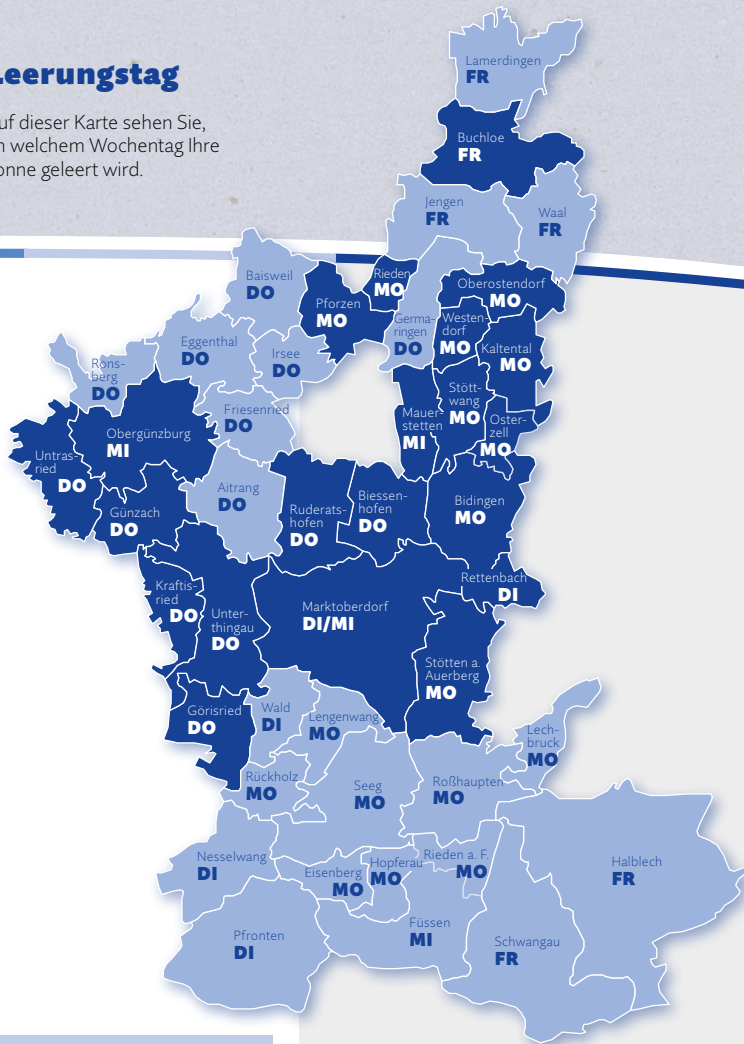

## Leerungstag

Auf dieser Karte sehen Sie, an welchem Wochentag Ihre Tonne geleert wird.

## Abfuhrtage in Marktoberdorf

Kernstadt, Thalhofen, Weibletshofen und Gewerbe-/Industriegebiet West am Dienstag, andere Ortsteile am Mittwoch. Straßenverzeichnis mit Abfuhrtagen unter: [www.ostallgaeu.de/abfuhrtage-marktoberdorf](http://www.ostallgaeu.de/abfuhrtage-marktoberdorf)

## Erklärung der Kalendersymbole

Je nach Farbe der Gemeinde in der Landkreiskarte gilt die dunkelblaue ■ oder die hellblaue □ Reihe im Kalender. Dort finden Sie in jeder Woche entweder das Symbol für die braune Biotonne 🗑️ oder für die graue Restmülltonne 🗑️. In dieser Woche wird die jeweilige Tonne geleert. Den Wochentag entnehmen Sie der Landkreiskarte.